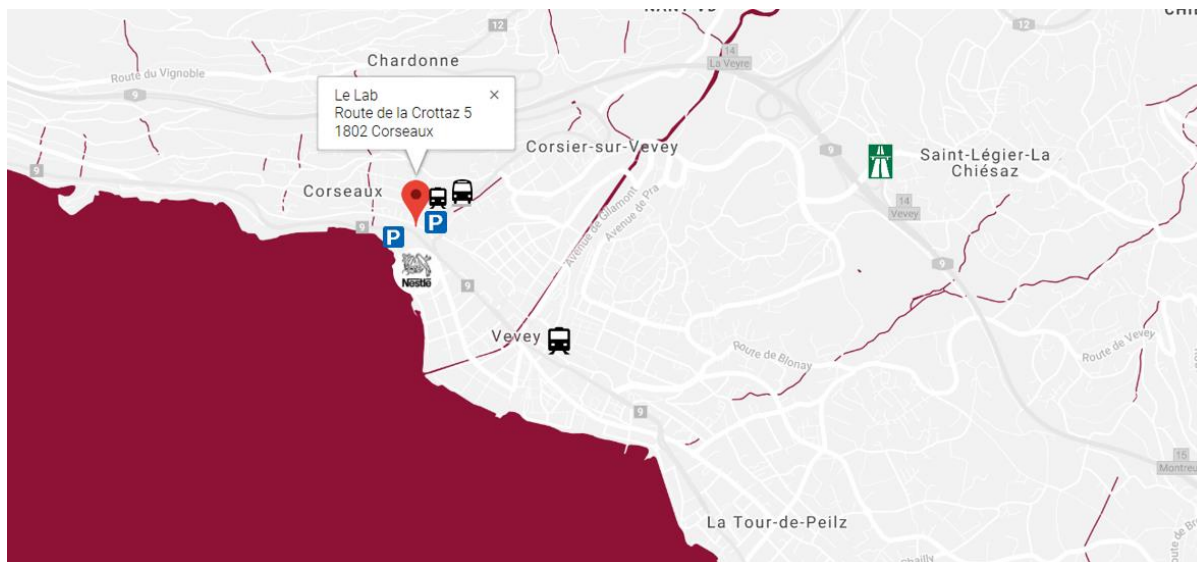

LE LAB
CREATIVE COOKING

Vous rendre au Lab

L'accès au Lab est très facile en voiture ou en transports publics.

En **Bus**, prenez la ligne 201 depuis la gare, arrêt Vevey-Funi 

En **Train** CFF, choisissez l'arrêt Vevey ou Corseaux 

En **voiture**, prenez la sortie d'autoroute A9 Vevey ou Chexbres

Nous disposons de **10 places de stationnement** devant le bâtiment.

Deux parkings publics à proximité du Lab sont à disposition à moins de 5 minutes :